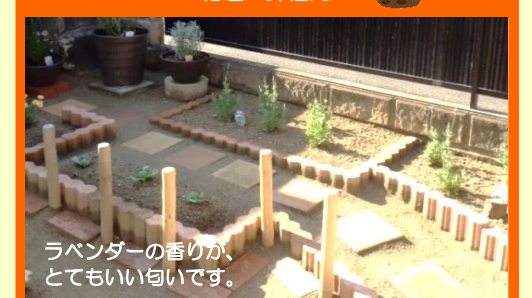

箱には全てラベルを付けています。

キッチン・運動部屋と同じ南向きで、とても日当たりが良い部屋になります。

上段：クッキング・工作・お絵描き・おもちゃ遊び・読書・ピアノ・宿題などの作業をするスペースになります。

下段：平均台・飛び石・ケンケンパブロック・鉄棒・トランポリン・土いじりなど、体を動かすスペースになります。

矢印の奥が畑
になっています。

休憩場所のベンチには、
パラソルも用意しています。

[庭①] ケンケンパブロック・畑
& 休憩所 (パラソル・ベンチ)

畑は庭の中で、
一番新しいスペースです。

矢印の下が花壇に
なっています。

[庭②] 木製平均台・飛び石
& 花壇・鉢植え

ラベンダーの香りが、
とてもいい匂いです。

[運動部屋] くつろぎブランコ
& 鉄棒・トランポリン・ミニ滑り台

室内で揺られるのも、
気持ちがいいですよ。

逆瀬川教室は、室内でも運動する事が出来ます。
雨の日でも！好きなだけ体を動かせますよ。
(この部屋には、お誕生日ボードを設置しています。)